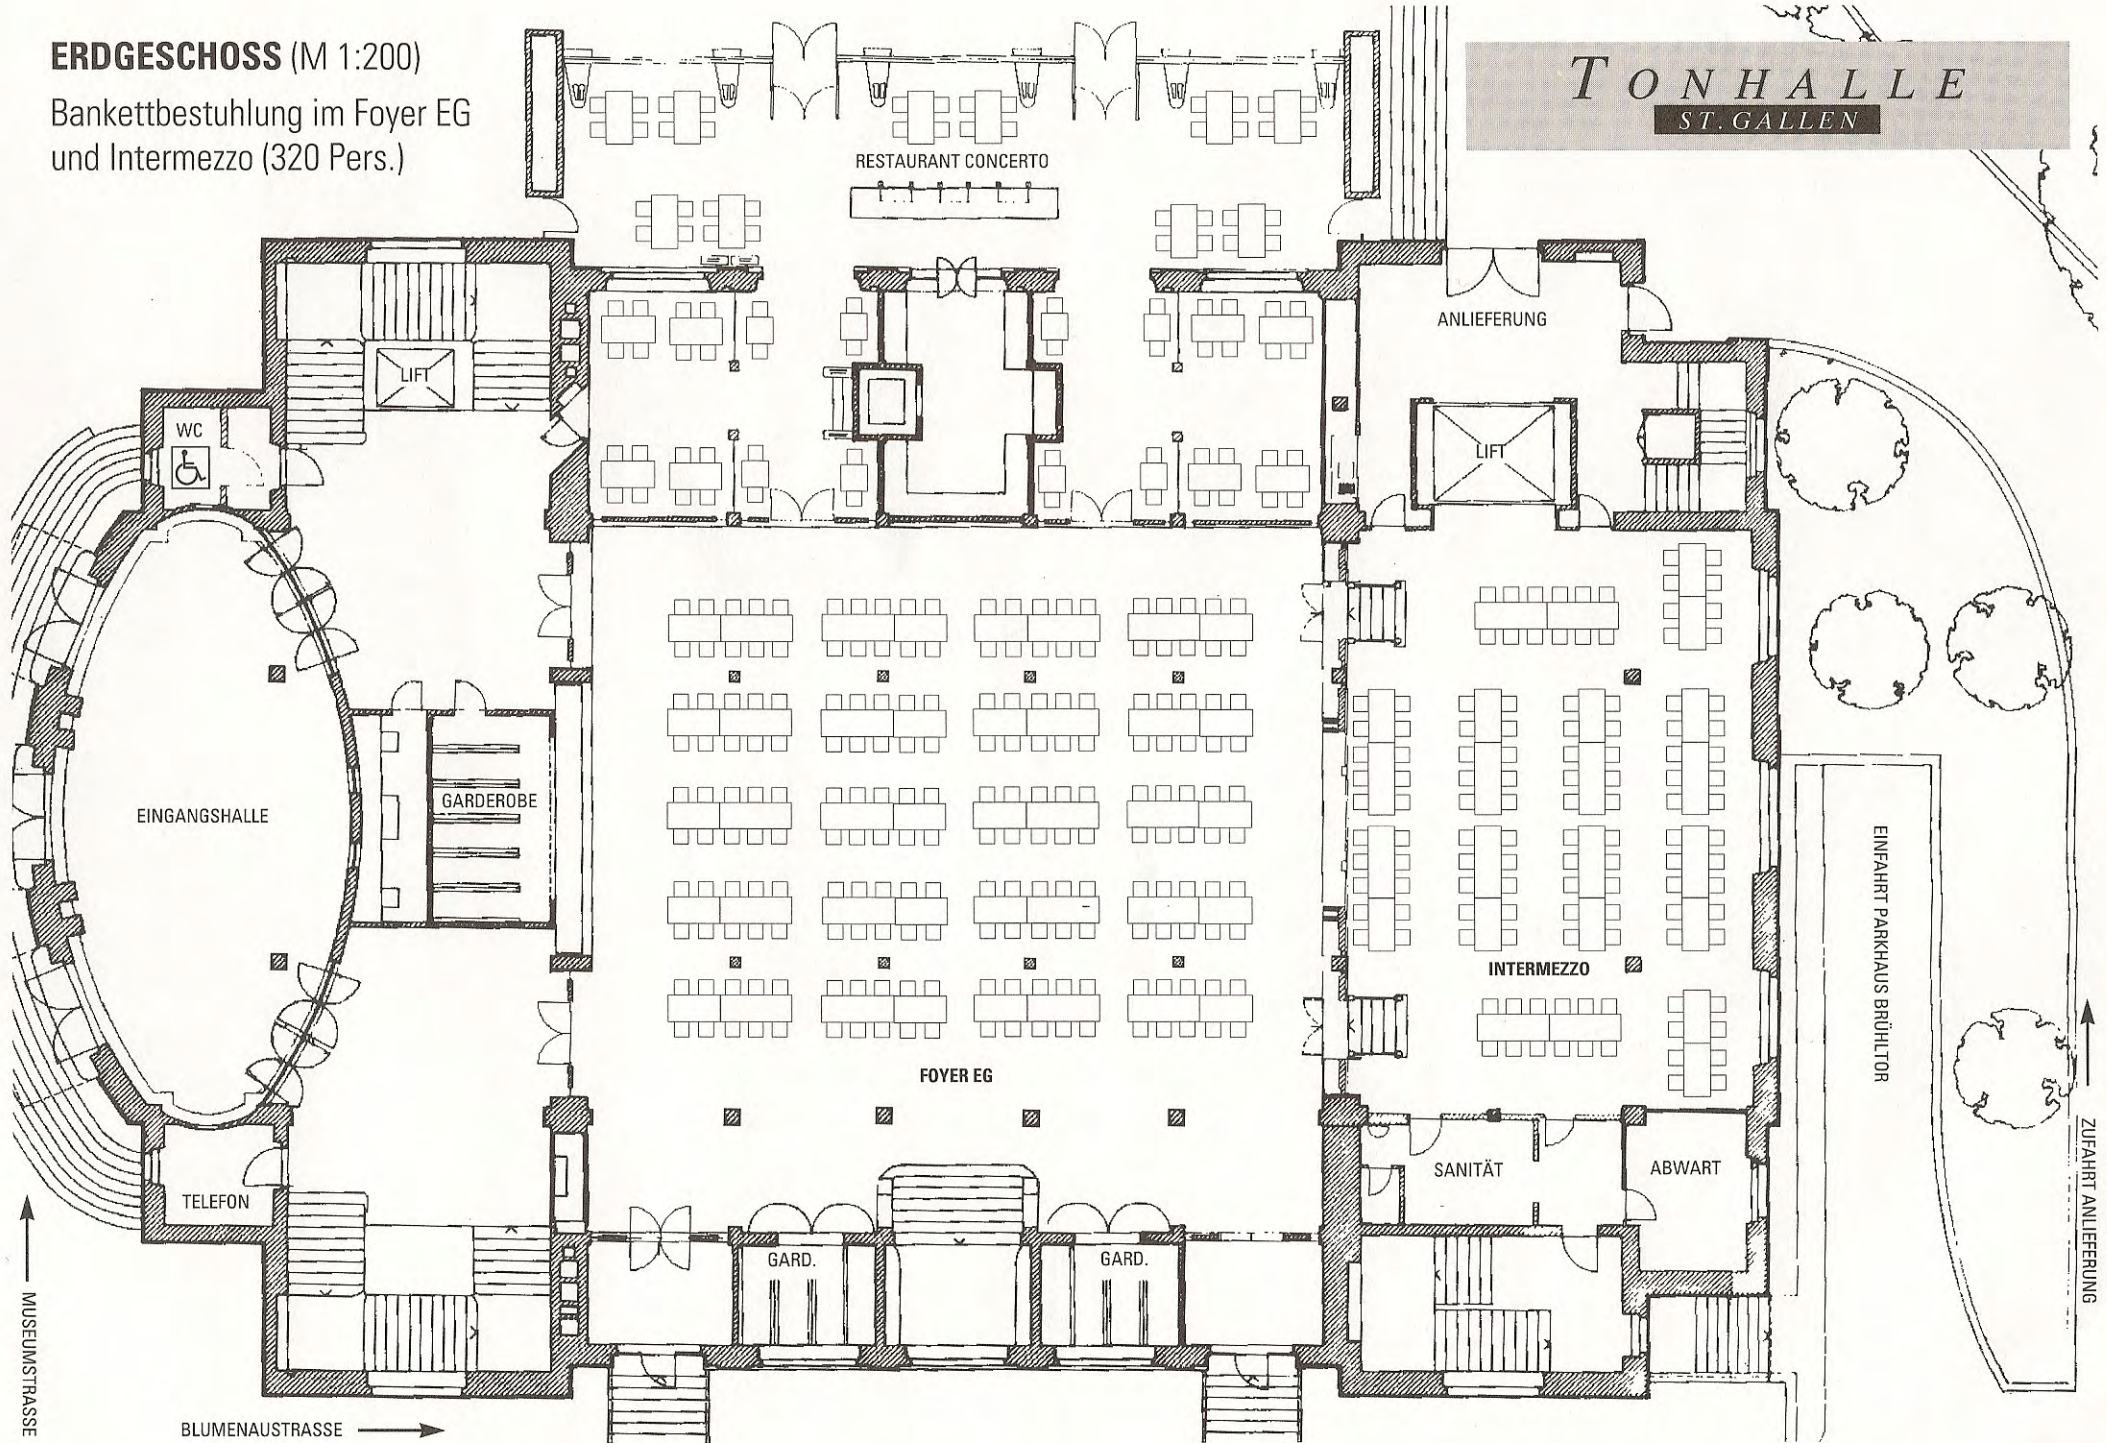

ERDGESCHOSS (M 1:200)

Bankettbestuhlung im Foyer EG
und Intermezzo (320 Pers.)

TONHALLE
ST. GALLEN

ERDGESCHOSS (M 1:200)

TONHALLE
ST. GALLEN

RESTAURANT CONCERTO

ANLIEFERUNG

WC

LIFT

LIFT

EINGANGSHALLE

GARDEROBE

FOYER EG

INTERMEZZO

EINFAHRT PARKHAUS BRÜHLTOR

TELEFON

GARD.

GARD.

SANITÄT

ABWART

MUSEUMSTRASSE

BLUMENAUSTRASSE

ZUFahrt ANLIEFERUNG