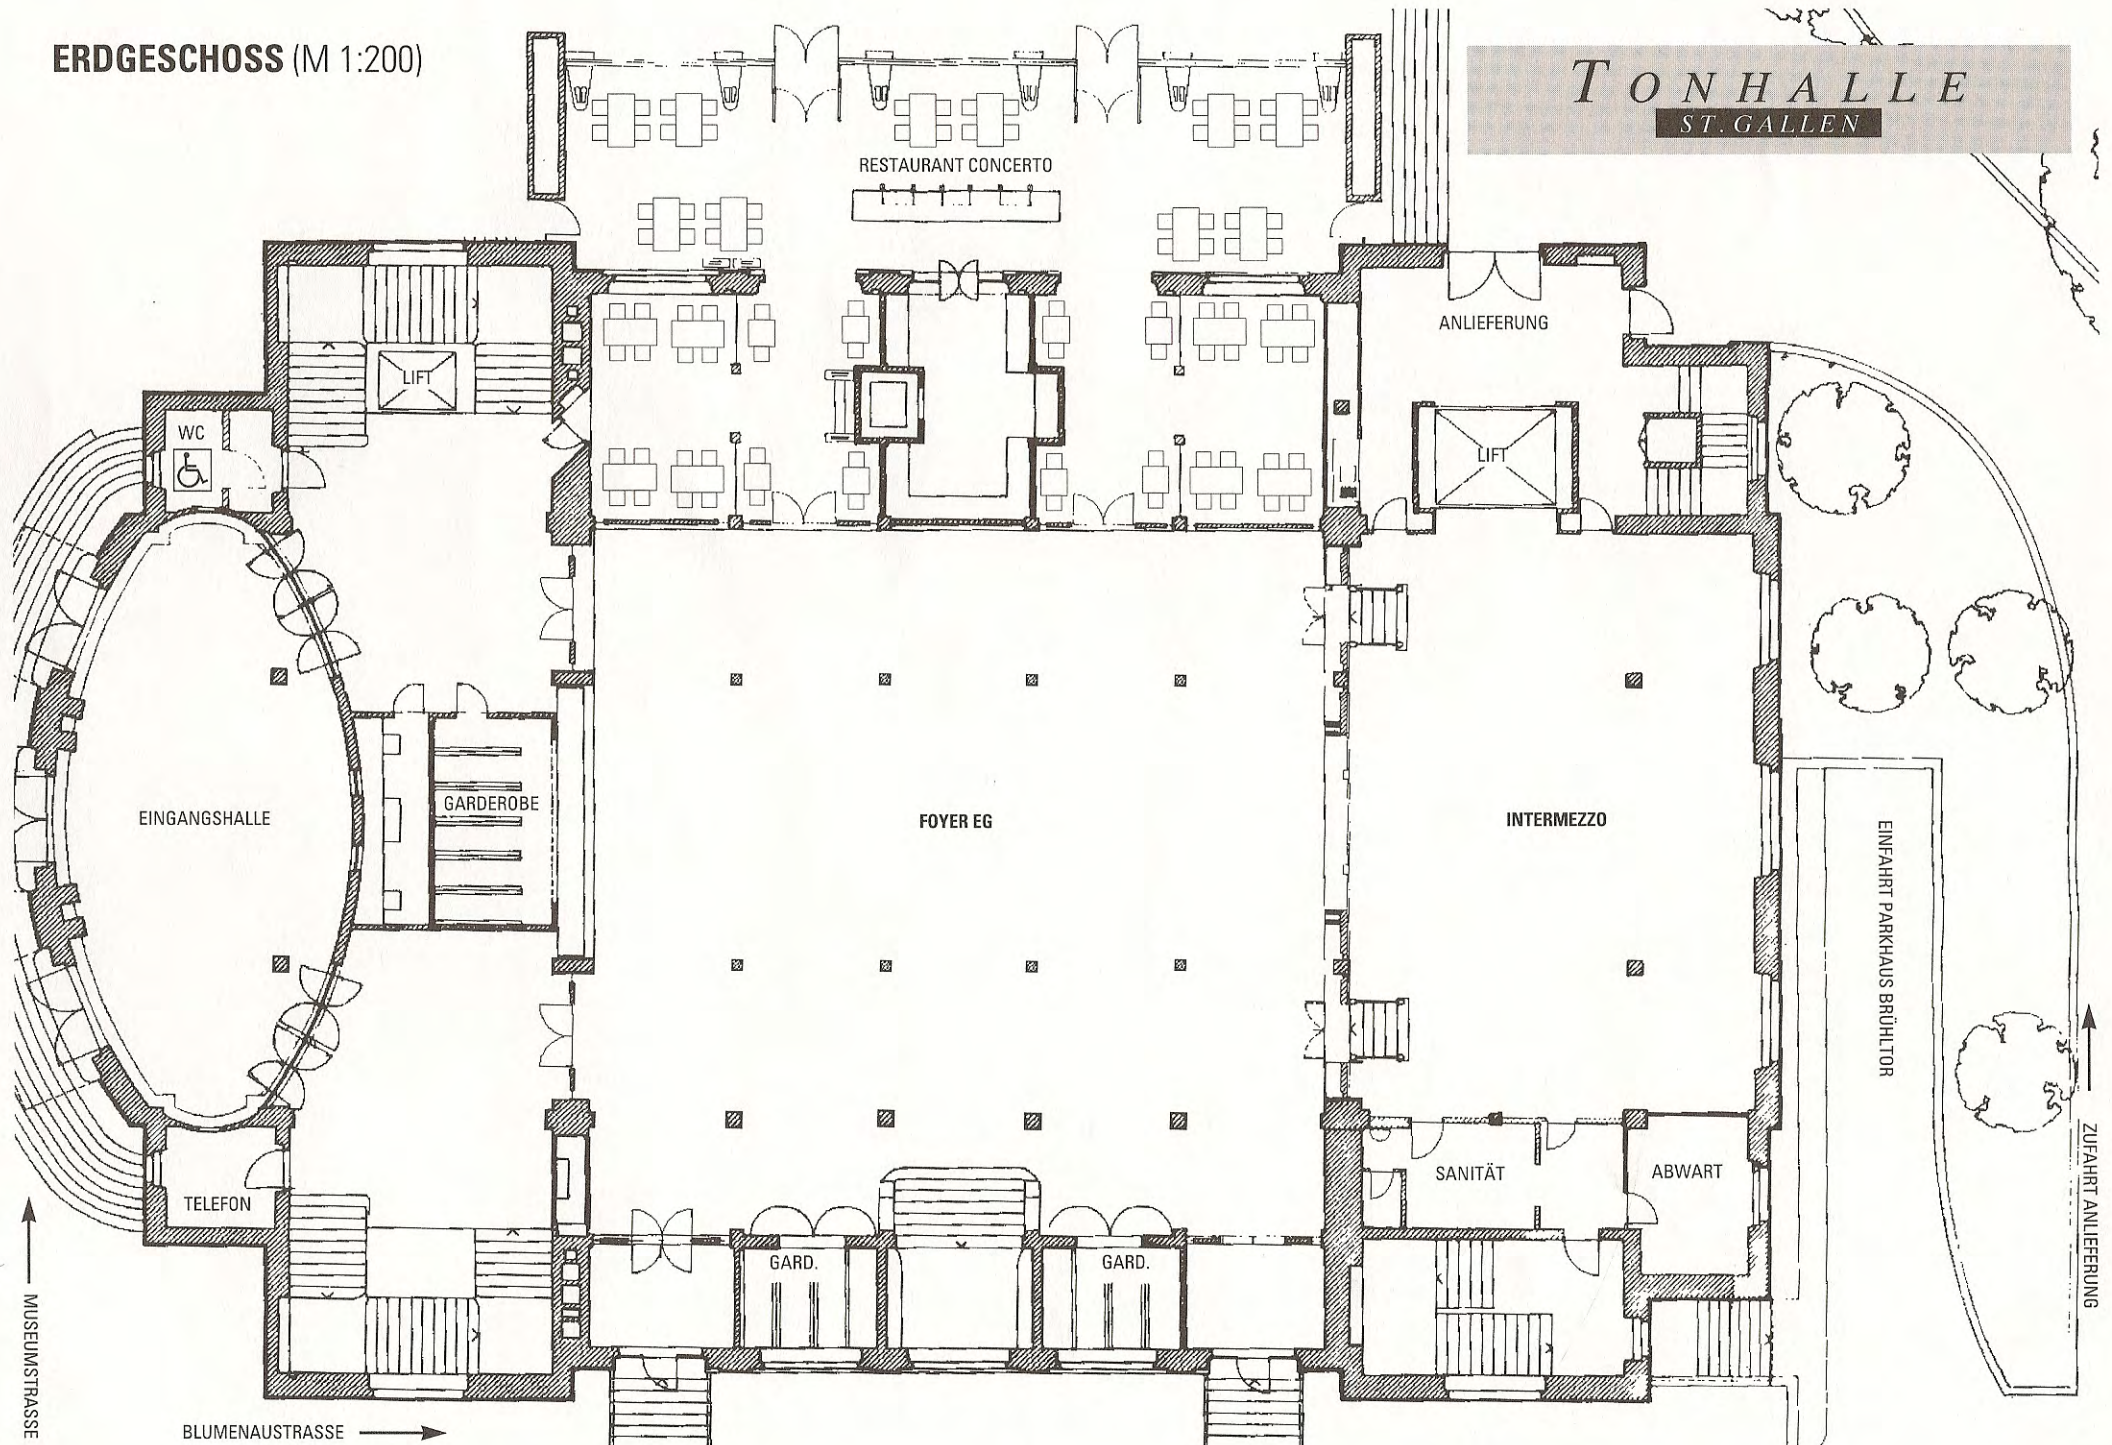

ERDGESCHOSS (M 1:200)

Bankettbestuhlung im Foyer EG
und Intermezzo (320 Pers.)

TONHALLE
ST. GALLEN

ERDGESCHOSS (M 1:200)

TONHALLE
ST. GALLEN

RESTAURANT CONCERTO

ANLIEFERUNG

WC

LIFT

LIFT

EINGANGSHALLE

GARDEROBE

FOYER EG

INTERMEZZO

EINFAHRT PARKHAUS BRÜHLTOR

TELEFON

GARD.

GARD.

SANITÄT

ABWART

MUSEUMSTRASSE

BLUMENAUSTRASSE

ZUFahrt ANLIEFERUNG