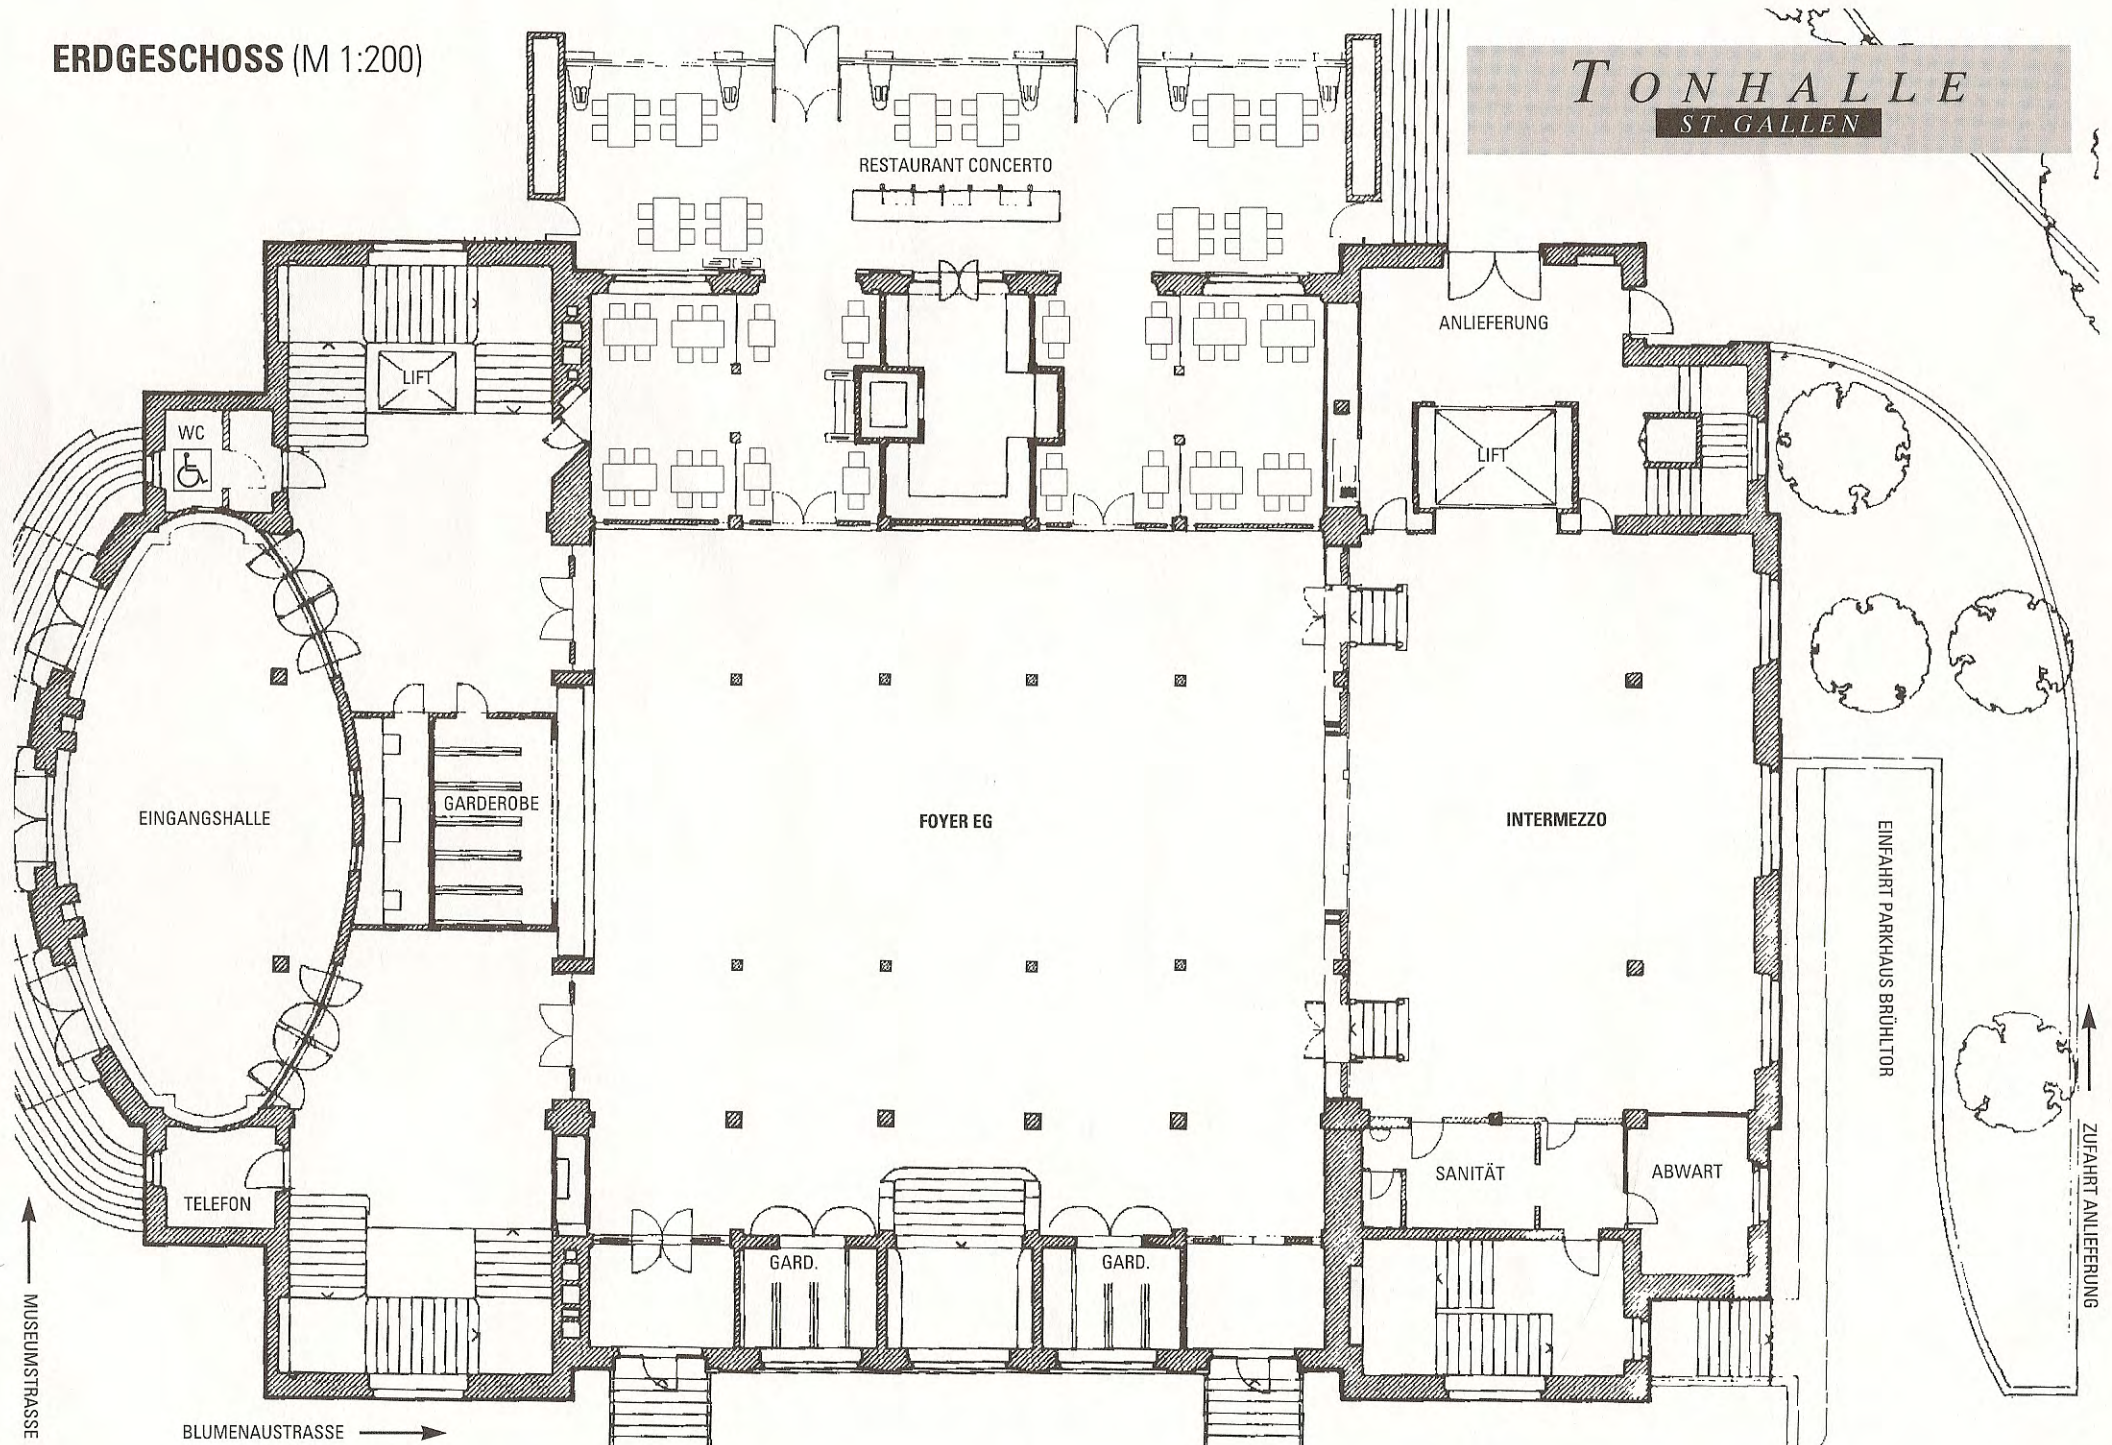

ERDGESCHOSS (M 1:200)

TONHALLE
ST. GALLEN

ERDGESCHOSS (M 1:200)

Bankettbestuhlung
im Intermezzo (120 Pers.)

TONHALLE
ST. GALLEN